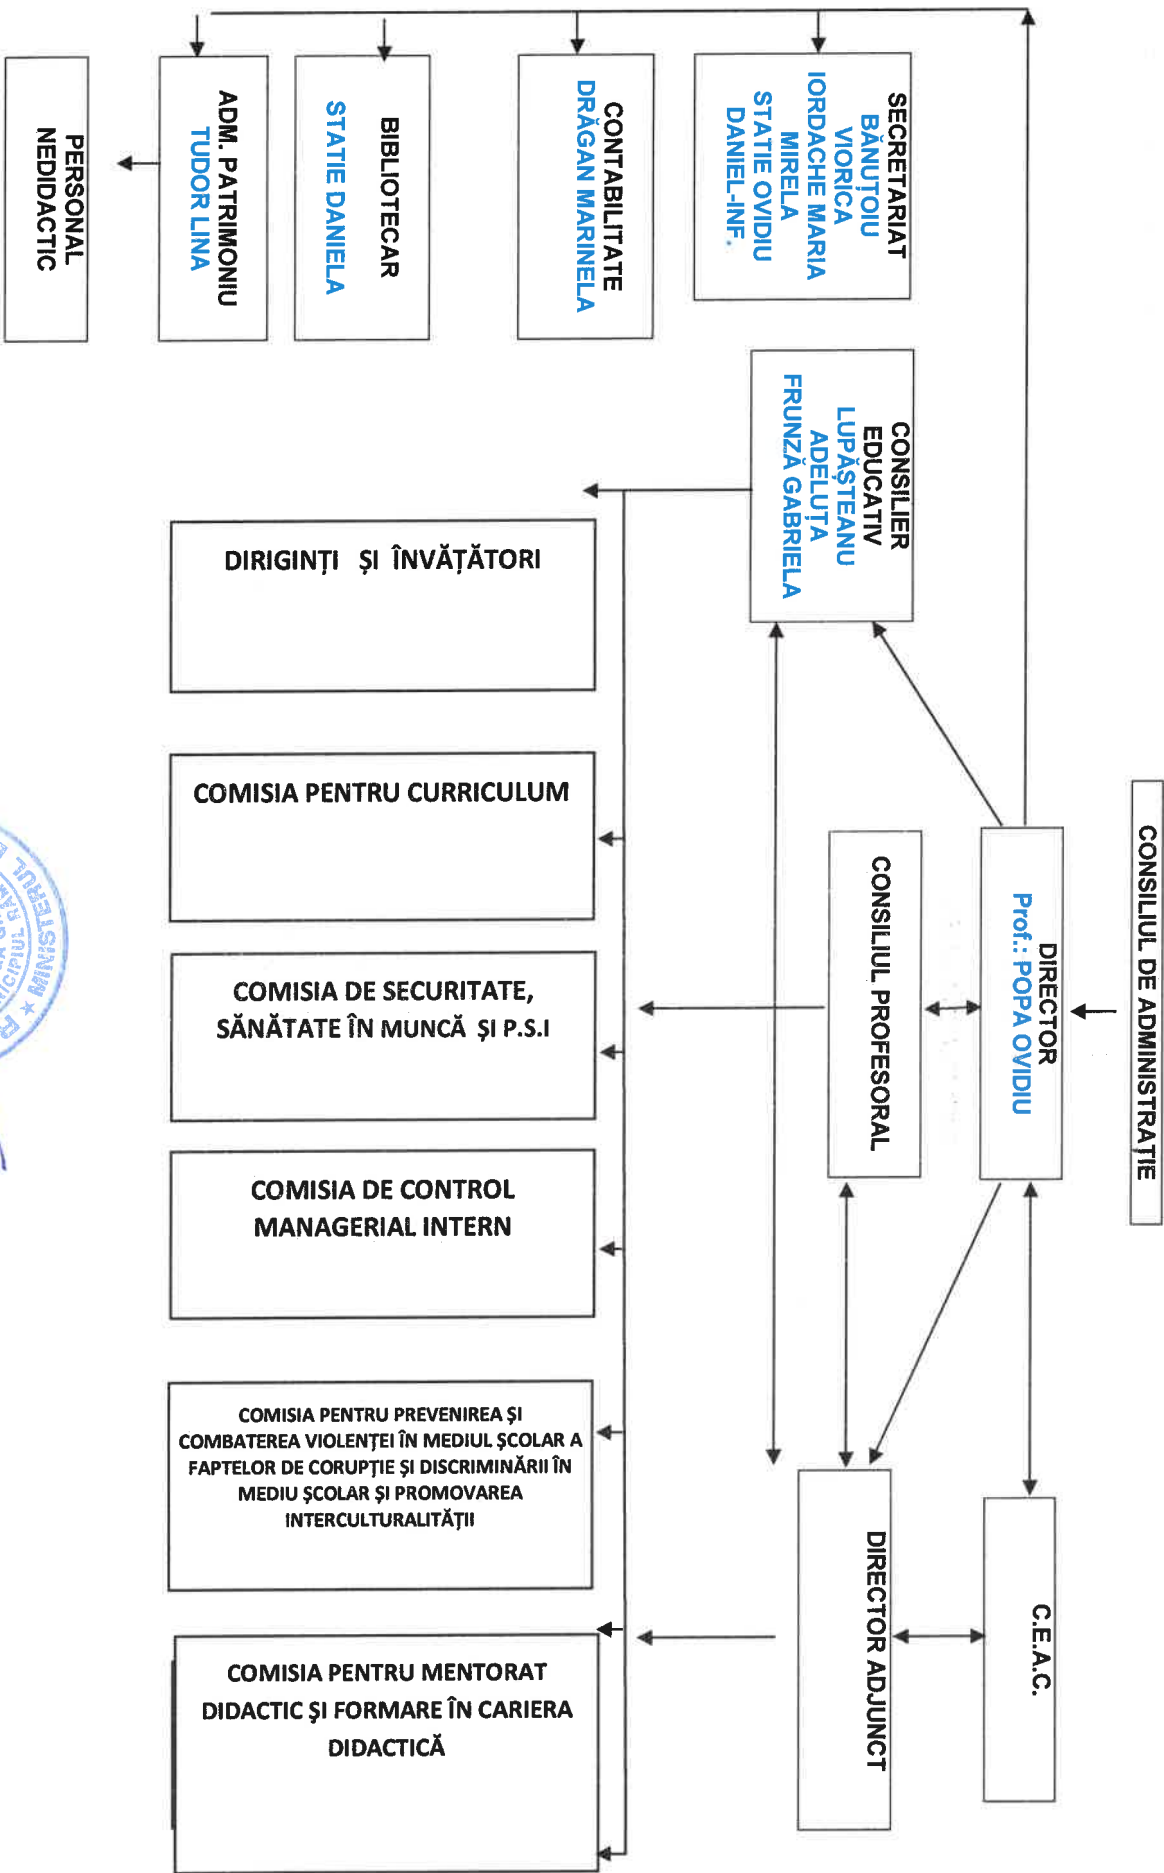

ORGANIGRAMA ȘCOLII GIMNAZIALE "MIHAI EMINESCU" RM. VÂLCEA  
ANUL ȘCOLAR 2025- 2026

ȘCOALA GIMNAZIALĂ "MIHAI EMINESCU" RM. VÂLCEA  
MUNICIPIUL VÂLCEA  
Județul Vâlcea

**DIRECTOR,**  
PROF. POPA OVIDIU